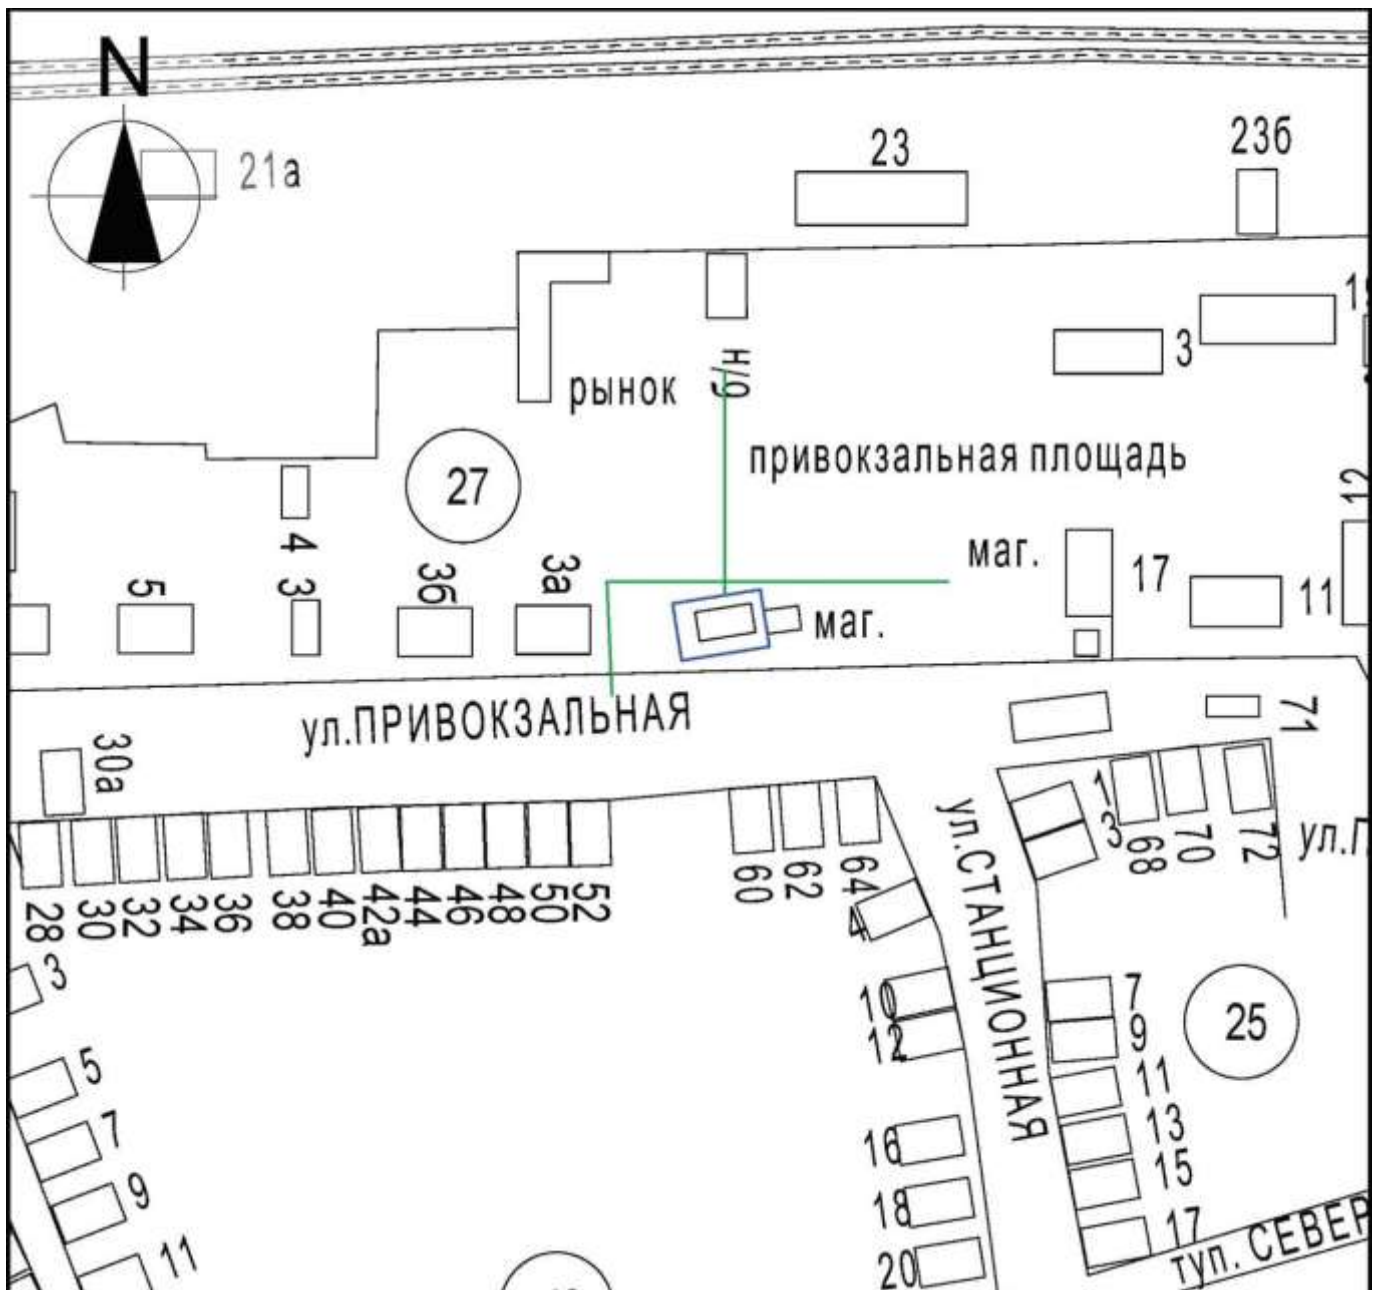

Схема границ прилегающих территорий для установления запрета на розничную продажу алкогольной продукции на территории Курганинского городского поселения
Курганинского района Курганинская автостанция структурное подразделение "Кубаньпассажиравтосервис"г. Курганинск, ул. Привокзальная, 21

Масштаб 1:2000

- Условные обозначения:
- - границы обособленной территории
 - - прилегающая территория
 - [44] - существующие строения